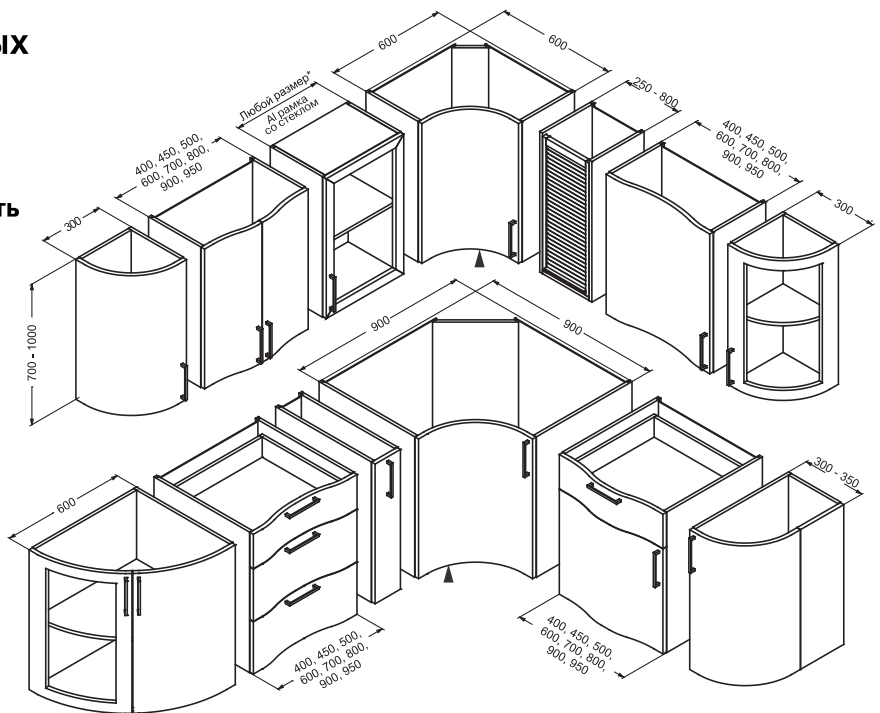

ИЗГОТОВЛЕНИЕ РАДИУСНЫХ (ГНУТЫХ) ДЕТАЛЕЙ ПОД ИНДИВИДУАЛЬНЫЕ (НЕСТАНДАРТНЫЕ) МОДУЛИ

Более **1500**
Декоров

**ЗАМЕНА ФАСАДОВ
на СТАРОЙ МЕБЕЛИ**

Сроки изготовления
заказа –
от 2-х дней!

смотрите на сайте:
WWW.RFSD.RU
(812) 649-9-640