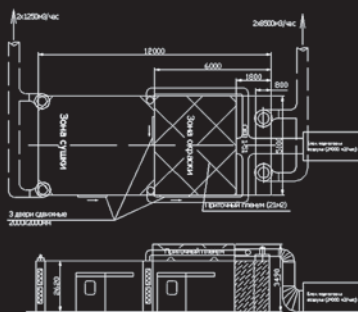

Окрасочные комнаты избыточного давления «ЧИСТЫЕ КОМНАТЫ» производства Россия - Италия

Предназначены для проведения лакокрасочных работ, позволяя получать при этом поверхности высокого качества за счёт создания оптимального микроклимата в рабочей зоне.

Участок финишной окраски представляет собой специальное помещение, выполненное из сэндвич-панелей и окрасочной камеры с двойной центральной водяной завесой и активным водяным поддоном.

«Чистая комната» выполняет также функцию сушки.

Поставка «под ключ», готовые варианты компоновки, а так же разработка индивидуальных проектов. Пусконаладочные работы и консультации специалистов бесплатно.