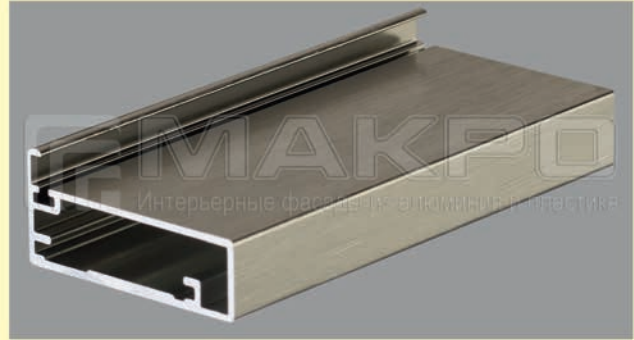

НОВИНКА!

Профиль с узкой лицевой частью 3 мм
в цвете: серебро, нержавеющая светлая,
нержавеющая темная, шоколад и черный

торцевой профиль
для плиты 18 мм
аналогичных цветов

Офис: Якорная ул., д. 11
тел. (812) 777-0450 мнк.
(812) 495-6049

Офис: Санкт-Петербург
ул. Манчестерская, д. 10
тел. (812) 293-5400, 293-5409

Салон: Варшавская ул., д. 3
ТЦ «Мебельный континент» секц. 206
тел. (812) 600-1348

e-mail: makro@makro.ru
www.makro.ru