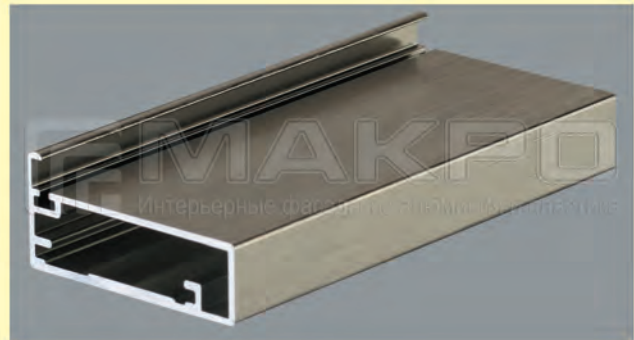

торцевой профиль для плиты 18 мм аналогичных цветов

Офис: Якорная ул., д. 11
тел. (812) 777-0450 мнк.
(812) 495-6049

Офис: Санкт-Петербург
ул. Манчестерская, д. 10
тел. (812) 293-5400, 293-5409

Салон: Варшавская ул., д. 3
ТЦ «Мебельный континент» секц. 206
тел. (812) 600-1348

e-mail: makro@makro.ru
www.makro.ru