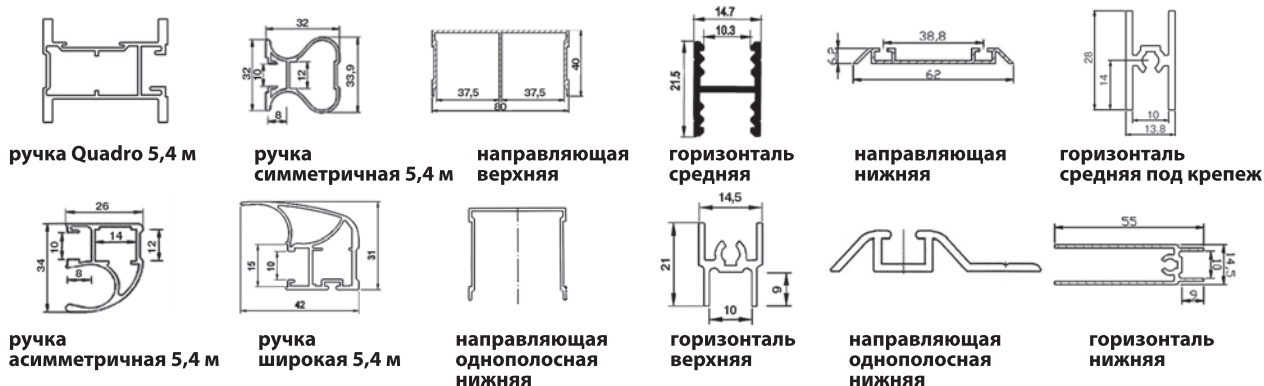

АЛЮМИНИЕВАЯ СИСТЕМА ПРОФИЛЕЙ «АдмирAL»

Окутанный профиль теперь в наличии 7 ЦВЕТОВ
(Орех, Римини, Дуб, Дуб молочный, Лиственница, Феррара темная, Феррара светлая)

БОНУСЫ ДЛЯ КЛИЕНТОВ КОМПАНИИ «АдмирAL»

1. 1 При заказе через сайт компании «АдмирAL» ➔ **скидка 5%**
2. 2 Доставка от 15 000 рублей по Санкт-Петербургу ➔ **бесплатно**

КОМПАНИЯ «АдмирAL» ПРЕДЛАГАЕТ Вам:

РАМКИ из алюминиевого профиля
Две причины приобрести
рамки в компании «АдмирAL»

5 цветов анодировки

**Срок изготовления
от 3 рабочих дней**

Новый цвет «Серый Браш»
Новый H-образный
профиль

A

B

B

ДВЕРИ-КУПЕ по вашим размерам
Три причины приобрести
двери-купе в компании «АдмирAL»

72 цвета профиля

**Срок изготовления
10 рабочих дней**

Большой выбор наполнения дверей –
ЗЕРКАЛА, РОТАНГ, БАМБУК,
КОЖА, ОРГСТЕКЛО

НА СКЛАДЕ КОМПАНИИ «АдмирAL» В НАЛИЧИИ:

1 **Выдвижные штанги
(трамбоны) – от 31 р.**

2 **Газлифты – от 25 р.**