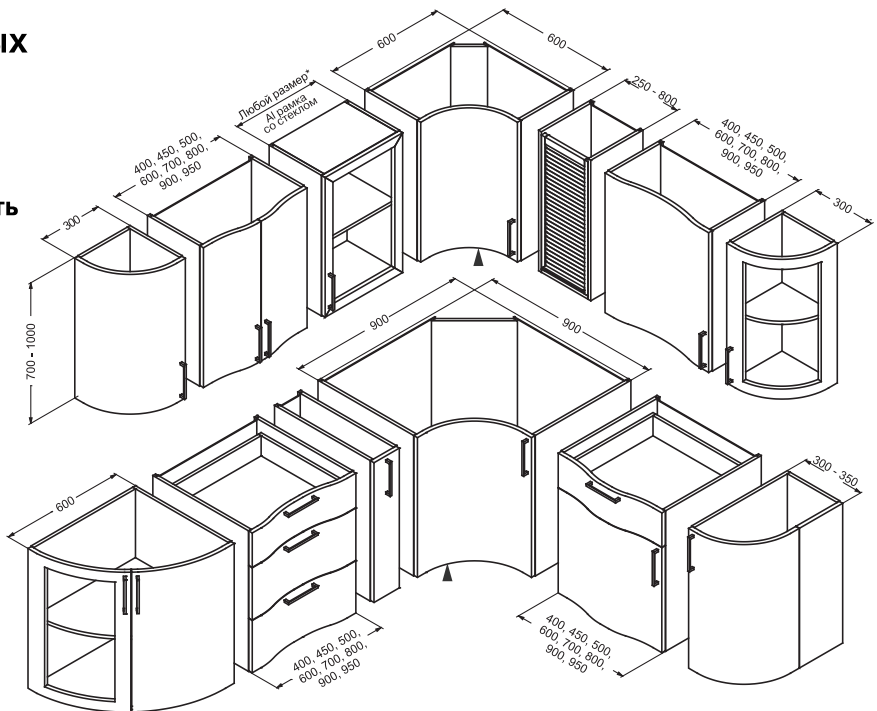

ИЗГОТОВЛЕНИЕ РАДИУСНЫХ (ГНУТЫХ) ДЕТАЛЕЙ ПОД ИНДИВИДУАЛЬНЫЕ (НЕСТАНДАРТНЫЕ) МОДУЛИ

Более **1500** вариантов
пластиков
от ведущих итальянских, немецких
и российских производителей

**ЗАМЕНА ФАСАДОВ
на СТАРОЙ МЕБЕЛИ**

**Сроки изготовления
заказа —
от 2-х дней!**

смотрите на сайте:
WWW.RFSD.RU
(812) 649-9-640