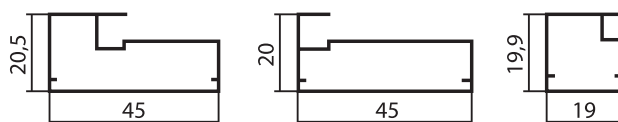

в наличии
профиль
4 цветов

НАПОЛНЕНИЕ

- стекло и зеркало с пескоструйным рисунком
- стекло с пленкой ORACAL 641
- стекло «сатинато»