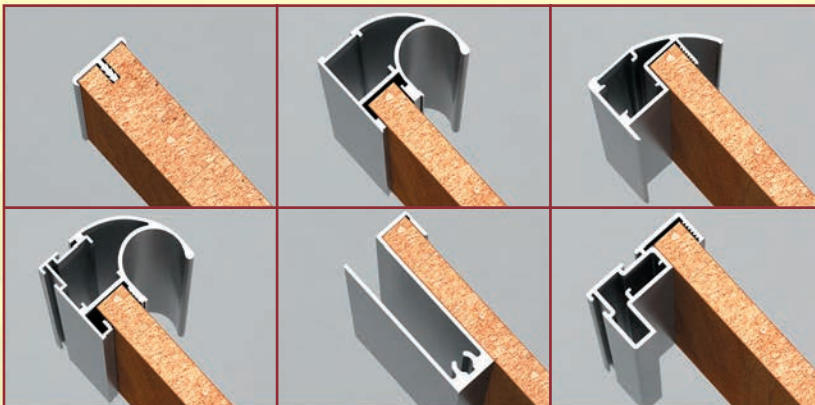

НОВИНКА! АКРИЛОВЫЕ ПАНЕЛИ 3D | НОВЫЕ ПРОФИЛИ ДЛЯ ШКАФОВ-КУПЕ

НОВИНКИ!

ПОЛКИ СВЕТИЛЬНИКИ И СВЕТОВОЕ ДНО для кухонных модулей

ТОЛЩИНА 60 и 30 мм
в наличии 8 видов

торцевой профиль ручки

рамочный профиль ручки

Офис: Якорная ул., д. 11
тел. (812) 777-0450 мнк.
(812) 495-6049

Офис: Санкт-Петербург
ул. Манчестерская, д. 10
тел. (812) 293-5400, 293-5409

Салон: Варшавская ул., д. 3
ТЦ «Мебельный континент» секц. 206
тел. (812) 600-1348

e-mail: makpo@makpo.ru
www.makpo.ru