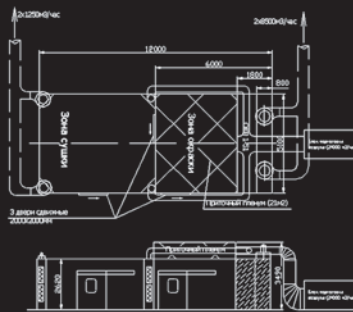

Окрасочные комнаты избыточного давления «ЧИСТЫЕ КОМНАТЫ» производства Россия - Италия

Предназначены для проведения лакокрасочных работ, позволяя получать при этом поверхности высокого качества за счёт создания оптимального микроклимата в рабочей зоне.

Участок финишной окраски представляет собой специальное помещение, выполненное из сэндвич-панелей и окрасочной камеры с двойной центральной водяной завесой и активным водяным поддоном.

«Чистая комната» выполняет также функцию сушки.

Поставка «под ключ», готовые варианты компоновки, а так же разработка индивидуальных проектов. Пусконаладочные работы и консультации специалистов бесплатно.

ООО «ТДН Нева» • Санкт-Петербург, Московский пр., д. 91, оф. 318
тел. (812) 718-69-26, 324-49-88 • www.negotiant-spb.ru • tdn.neva@mail.ru