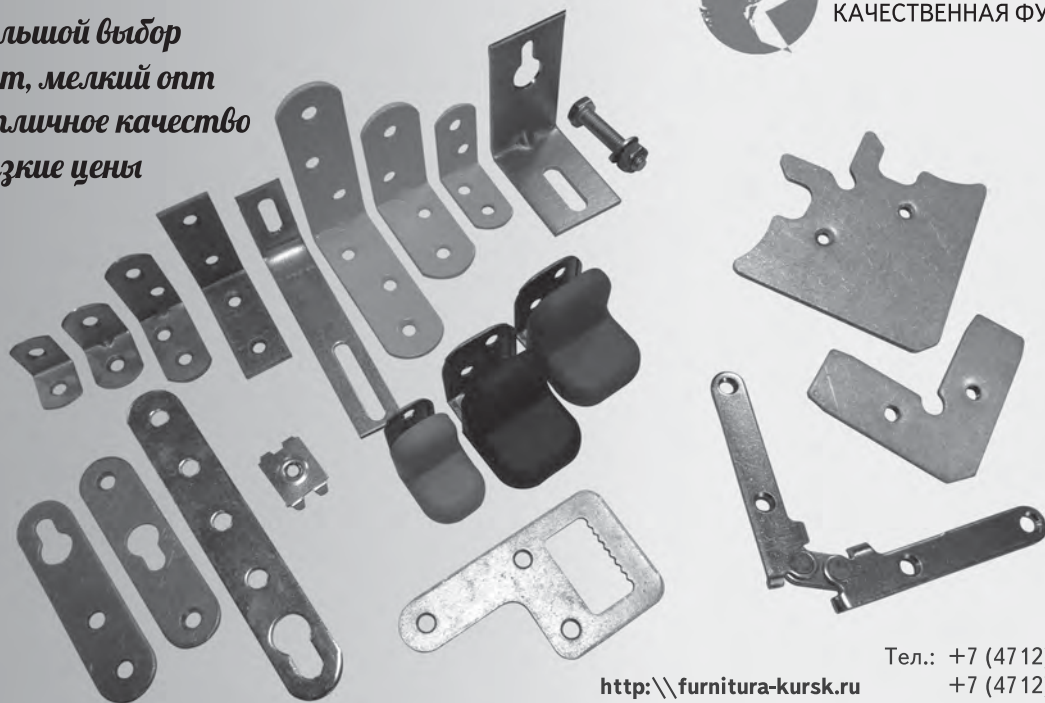

Мебельная фурнитура от производителя

- ➔ *Большой выбор*
- ➔ *Опт, мелкий опт*
- ➔ *Отличное качество*
- ➔ *Низкие цены*

ООО «РЕСУРС»
КАЧЕСТВЕННАЯ ФУРНИТУРА

г. Курск

Тел.: +7 (4712) 73-73-93

+7 (4712) 73-73-94

8 (800) 250-53-83

<http://furniture-kursk.ru>
info@furniture-kursk.ru