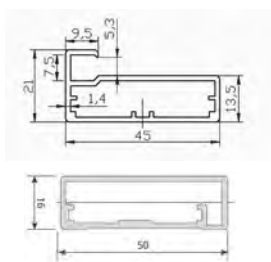

АЛЮМИНЕВЫЙ ПРОФИЛЬ ДЛЯ РАМОЧНЫХ ФАСАДОВ

Длина хлыста: 6 м.п.

Цвета профиля: Серебро, Золото, Бронза, Коньяк, Шампань, Шампань светлая, Графит Браш

А ТАКЖЕ: уплотнители, сборочные уголки, винты, петли