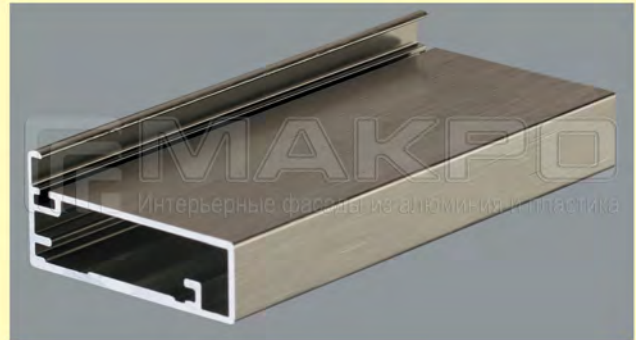

- серебро
- черный глянец
- белый глянец
- черный
- нержавейка светлая
- нержавейка темная
- нержавейка красная
- графит
- золото
- шоколад

НОВИНКА!

Профиль с узкой лицевой частью 3 мм
в цвете: серебро, нержавеющая светлая,
нержавеющая темная, шоколад и черный