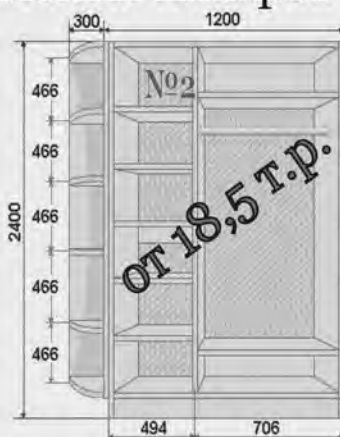

Быстро-просто шкаф.

Готовые комплекты шкафов-купе со склада.

Омега-Дизайн

8 800 555-0-195

www.odspb.ru