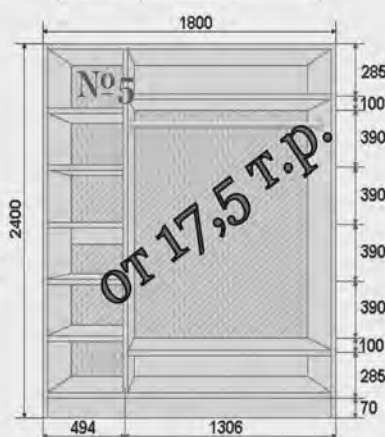

Быстро-просто шкаф.

Готовые комплекты шкафов-купе со склада.

Омега-Дизайн

8 800 555-0-195

www.odspb.ru