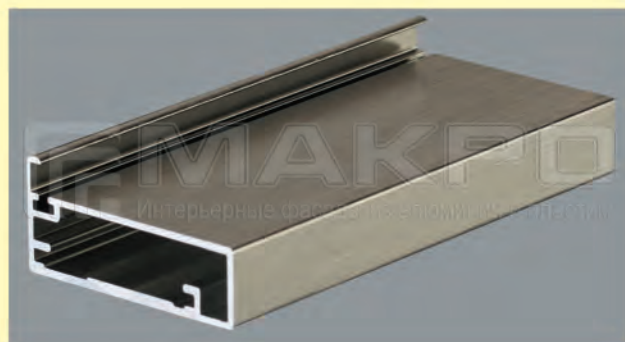

А ТАКЖЕ
торцевой профиль для плит толщиной 16, 17, 18, 19, 20 мм аналогичных цветов