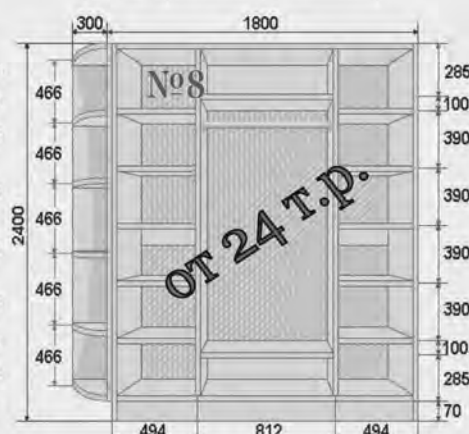

Быстро-просто шкаф.

Готовые комплекты шкафов-купе со склада.

Омега-Дизайн

8 800 555-0-195

www.odspb.ru