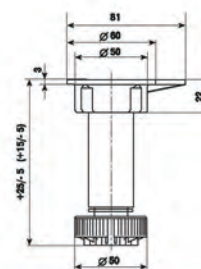

Поставка со склада в Санкт-Петербурге авиа-, авто- и ж.д. транспортом