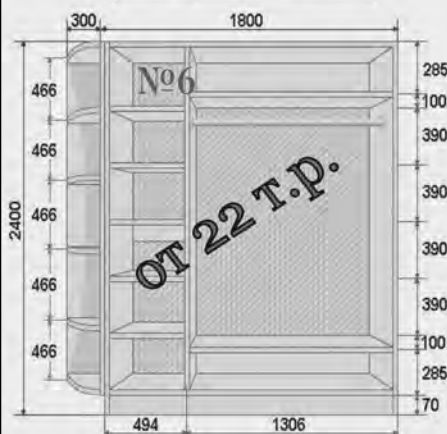

Быстро-просто шкаф.

Готовые комплекты шкафов-купе со склада.

Омега-Дизайн

8 800 555-0-195

www.odspb.ru