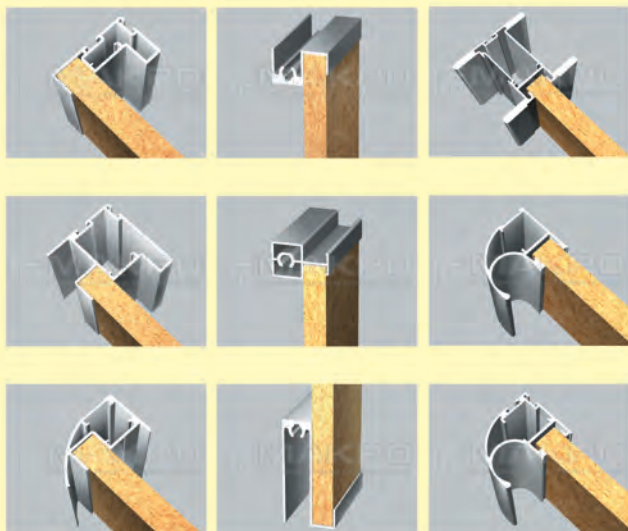

Совместно с

Организатор

При содействии

Профиль с узкой лицевой частью и вставным шлегелем

Новинки рамочного профиля

НОВИНКИ РИФЛЕННОГО СТЕКЛА

ВОЗМОЖНЫЕ ЦВЕТА ПРОФИЛЕЙ:

- серебро
- коричневый матовый
- золото матовое
- чёрный матовый
- нержавейка светлая
- нержавейка темная
- нержавейка красная
- нержавейка графит
- чёрный глянец
- белый глянец
- махагон глянец
- берёза глянец