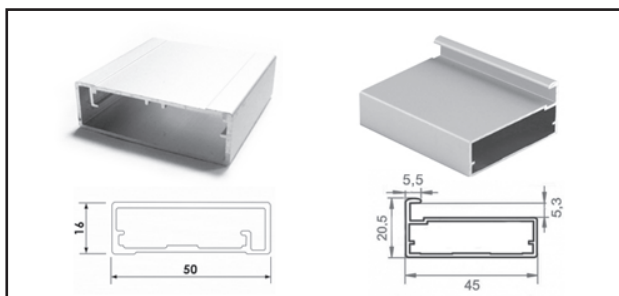

## АЛЮМИНИЕВАЯ СИСТЕМА ПРОФИЛЕЙ «АдмирAL»

**5** цветов  
анодирования:

серебро, золото,  
коньяк, шампань

**АКЦИЯ!**  
графит-браш

ДЛЯ ШКАФОВ-КУПЕ

Рамка вертикальная открытая  
625 рублей за хлыст 4,8 п/м

ДЛЯ РАМОЧНЫХ ФАСАДОВ