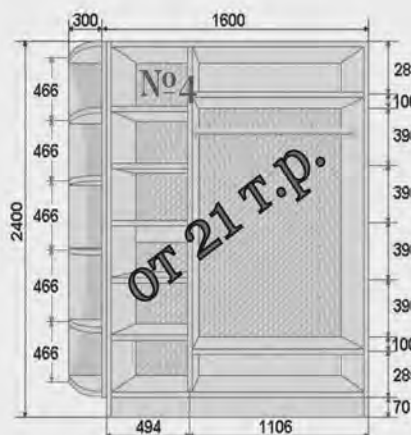

Быстро-просто шкаф.

Готовые комплекты шкафов-купе со склада.

Омега-Дизайн

8 800 555-0-195

www.odspb.ru