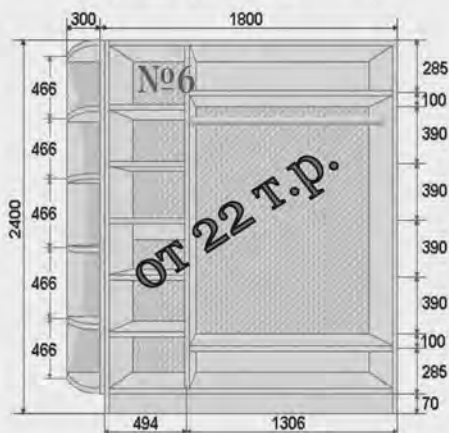

Быстро-просто шкаф.

Готовые комплекты шкафов-купе со склада.

Омега-Дизайн

8 800 555-0-195

www.odspb.ru