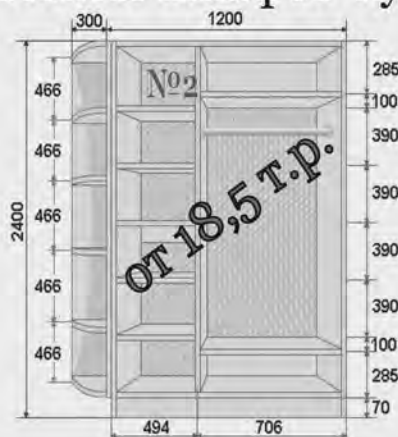

Быстро-просто шкаф.

Готовые комплекты шкафов-купе со склада.

Омега-Дизайн

8 800 555-0-195

www.odspb.ru