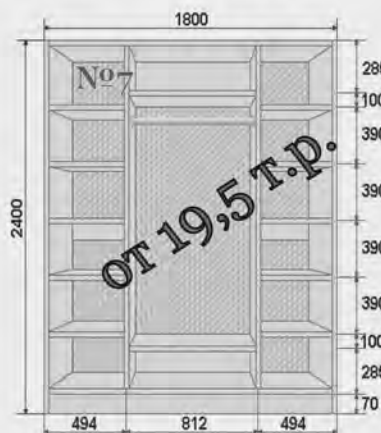

Быстро-просто шкаф.

Готовые комплекты шкафов-купе со склада.

Омега-Дизайн

8 800 555-0-195

www.odspb.ru