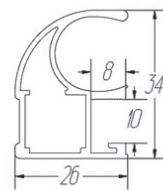

АЛЮМИНИЕВАЯ СИСТЕМА ПРОФИЛЕЙ ДЛЯ ШКАФОВ-КУПЕ

**Рамка вертикальная открытая
625 рублей за хлыст 4,8 п/м**

рамка вертикальная закрытая Серебро (5,4 м/п) «АдмирAL»	хлыст	от 699 руб.	Адмирал	(812)449-7157	
рамка вертикальная закрытая Шампань (5,4 м/п) «АдмирAL»	хлыст	от 699 руб.	Адмирал	(812)449-7157	
рамка вертикальная Лаки Золото, (4,8 м/п) «АдмирAL»	хлыст	от 595 руб.	Адмирал	(812)449-7157	
рамка вертикальная ламинированная текстура дерева (15 цветов) с пазом 4, 8, 10, 16 мм, длина 2750 мм (15 цветов)	шт.	259 руб.	TVK GROUP	(812)677-5500	
рамка вертикальная Н-образная Серебро, (5,4 м/п) «АдмирAL»	хлыст	от 1860 руб.	Адмирал	(812)449-7157	
рамка вертикальная окрашенная с пазом 4,8, 10,16 мм, длина 2750 мм, «металлик» золото	шт.	230 руб.	TVK GROUP	(812)677-5500	
рамка вертикальная окрашенная с пазом 4,8,10,16 мм, длина 2750 мм, «металлик» серебро	шт.	230 руб.	TVK GROUP	(812)677-5500	
рамка вертикальная окрашенная с пазом 4,8,10,16 мм, длина 2750 мм, «металлик» шампань	шт.	230 руб.	TVK GROUP	(812)677-5500	
рамка вертикальная открытая Бронза, (4,8 м/п) «АдмирAL»	хлыст	от 595 руб.	Адмирал	(812)449-7157	
рамка вертикальная открытая Бронза, (5,4 м/п) «АдмирAL»	хлыст	от 699 руб.	Адмирал	(812)449-7157	
рамка вертикальная открытая Золото, (5,4 м/п) «АдмирAL»	хлыст	от 699 руб.	Адмирал	(812)449-7157	
рамка вертикальная открытая Серебро, (5,4 м/п) «АдмирAL»	хлыст	от 699 руб.	Адмирал	(812)449-7157	
рамка вертикальная открытая Шампань (5,4 м/п) «АдмирAL»	хлыст	от 699 руб.	Адмирал	(812)449-7157	
рамка вертикальная открытая Шампань (5,4 м/п) «АдмирAL»	хлыст	от 1860 руб.	Адмирал	(812)449-7157	
рамка вертикальная широкая Бронза, (5,4 м/п) «АдмирAL»	хлыст	от 1275 руб.	Адмирал	(812)449-7157	
рамка вертикальная широкая Золото, (5,4 м/п) «АдмирAL»	хлыст	от 1275 руб.	Адмирал	(812)449-7157	

ЛУЧШАЯ ЦЕНА В ГОРОДЕ

на алюминиевый профиль для дверей-купе ИДЕАЛ
вертикальная рамка серебро от 560 р. за 5,4 мп
двери-купе от производителя от 2500 р.

серебро
золото
шампань
бронза
венге глянec

дуб молочный
дуб дымчатый
венге темный
клен
береза
лиственница шимо
венге
орех и др.

венге глянec
серебро матовое
дуб дымчатый
венге темный
клен
бронза глянec
белый глянec
мокко глянec
золото Capo di monte

дуб молочный
дуб дымчатый
венге темный
клен
кожа перламутр
лиственница шимо

золото шелк
серебро шелк
белый шелк
черный шелк
флорентийский шелк
шелк rosso
жемчужный шелк

золото Capo di monte
золото Crema bella
золото Rudgin
золото Dorado
серебро Capo di monte
серебро capo di arazzo
золото Bergamo
Capo Bianco

Компания «ИДЕАЛ», +7 (905) 233-11-01, Санкт-Петербург, ул. Якорная, д. 10