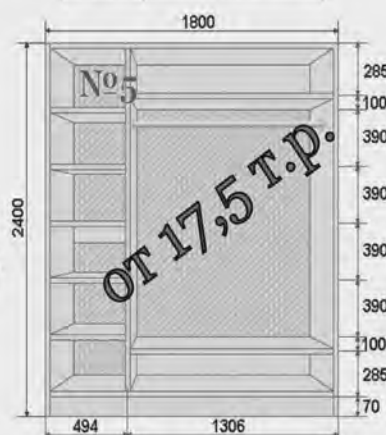

Быстро-просто шкаф.

Готовые комплекты шкафов-купе со склада.

Омега-Дизайн

8 800 555-0-195

www.odspb.ru