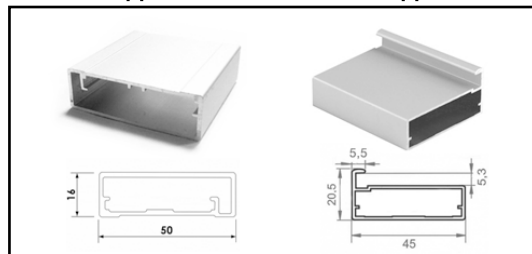

для РАМОЧНЫХ ФАСАДОВ

Профили для рамочных фасадов
РШ №2, РШ №4 от 800 рублей за хлыст 6 п/м

ФУРНИТУРА: уплотнители, ролики, шлегель, сборочные винты, травмобезопасная пленка

Окутанный профиль теперь в наличии 7 ЦВЕТОВ
(Орех, Римини, Дуб, Дуб молочный, Лиственница, Феррара темная, Феррара светлая)

Скидка при заказе через сайт от 15%