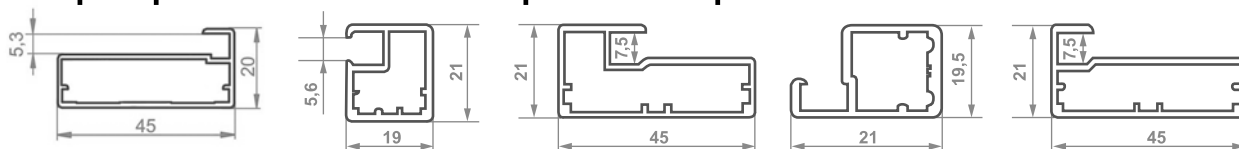

ИЗГОТОВЛЕНИЕ АЛЮМИНИЕВЫХ ФАСАДОВ И ДВЕРЕЙ ДЛЯ ШКАФОВ-КУПЕ!

Профиль для рамочных фасадов в ассортименте (серебро, коньяк, шампань, золото)
Пример РШ№1: 1000x400 со сборкой — 1400 р.

ДВЕРИ-КУПЕ по индивидуальным размерам заказчика!