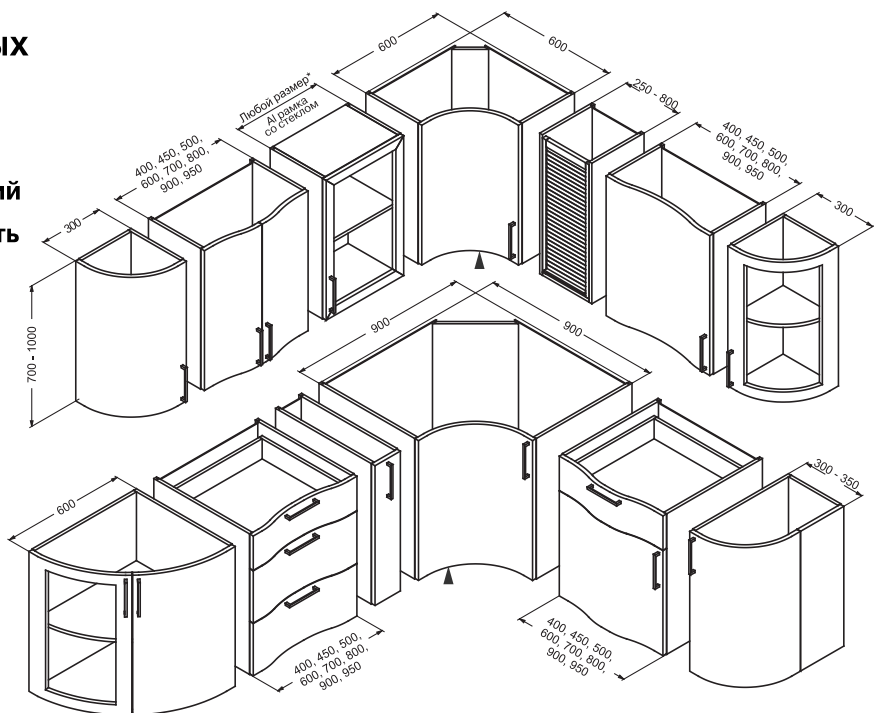

ИЗГОТОВЛЕНИЕ РАДИУСНЫХ(ГНУТЫХ) ДЕТАЛЕЙ ПОД ИНДИВИДУАЛЬНЫЕ(НЕСТАНДАРТНЫЕ) МОДУЛИ

Более **1500** вариантов
пластиков
от ведущих итальянских, немецких
и российских производителей

**ЗАМЕНА ФАСАДОВ
на СТАРОЙ МЕБЕЛИ**

**Сроки изготовления
заказа —
от 2-х дней!**

смотрите на сайте:
WWW.RFSD.RU
(812) 649-9-640