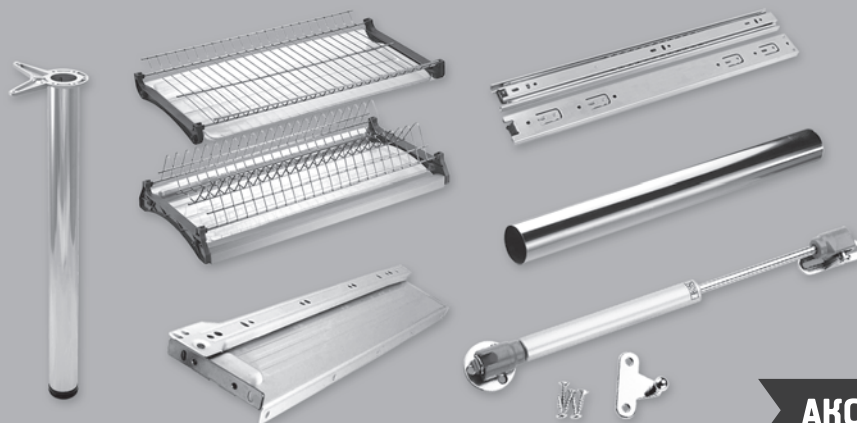

НАПРАВЛЯЮЩИЕ

МЕТАЛЛОБОКСЫ

ТРУБЫ

НОГИ, ОПОРЫ

РУЧКИ

АКСЕССУАРЫ ДЛЯ КУХНИ

ГАЗ-ЛИФТЫ

г. Санкт-Петербург
Лиговский пр., д. 236

тел. +7(911) 254-72-60
тел./факс (812) 452-75-17

www.furniprom.ru
yurcenko2005@mail.ru