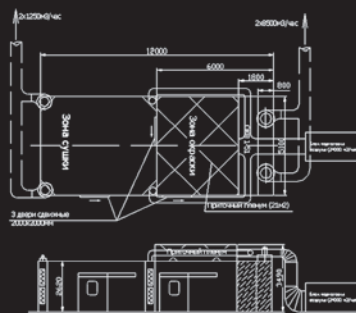

Окрасочные комнаты избыточного давления «ЧИСТЫЕ КОМНАТЫ» производства Россия - Италия

Предназначены для проведения лакокрасочных работ, позволяя получать при этом поверхности высокого качества за счёт создания оптимального микроклимата в рабочей зоне.

Участок финишной окраски представляет собой специальное помещение, выполненное из сэндвич-панелей и окрасочной камеры с двойной центральной водяной завесой и активным водяным поддоном.

«Чистая комната» выполняет также функцию сушки.

Поставка «под ключ», готовые варианты компоновки, а так же разработка индивидуальных проектов. Пусконаладочные работы и консультации специалистов бесплатно.

ООО «ТДН Нева» • Санкт-Петербург, Московский пр., д. 91, оф. 318
тел. (812) 718-69-26, 324-49-88 • www.negotiant-spb.ru • tdn.neva@mail.ru