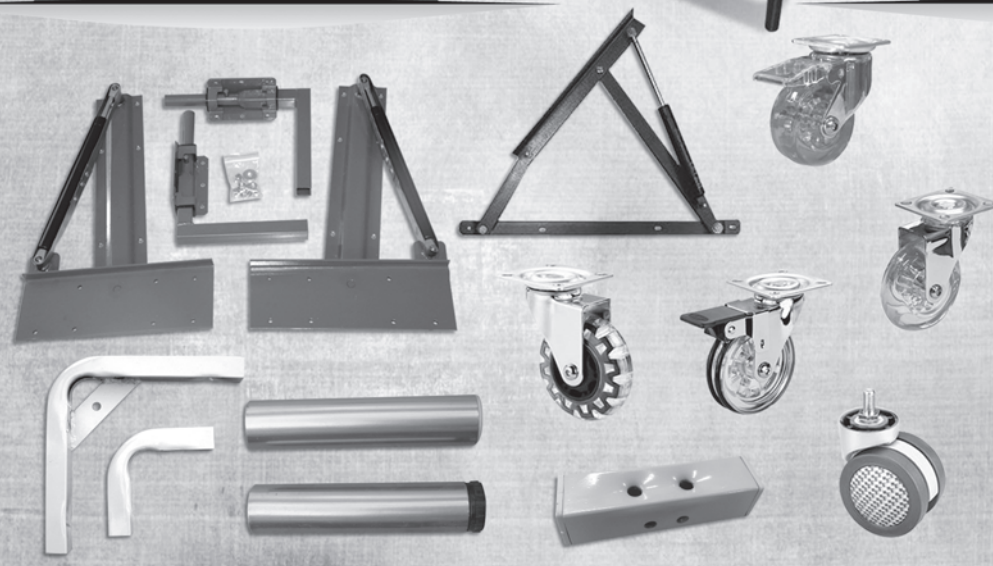

Продажа:

- газовые и блокируемые газовые амортизаторы
- колеса и колесные опоры
- мебельная фурнитура для кроватей: матрасодержатели, ножки, латодержатели, латофлексы